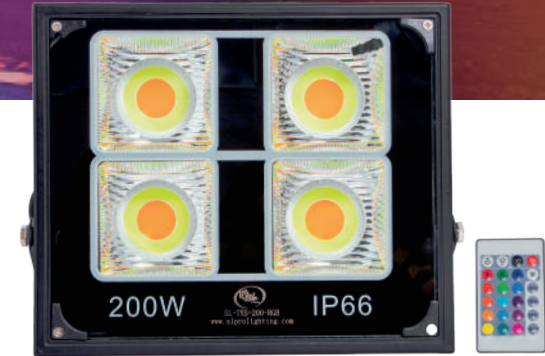

Reflectores Serie RGB

11-FLTYS-50-RGB

FLOOD COB PLANO 50W RGB C/CONTROL, 85-265V, BK

11-FLTYS-100-RGB

FLOOD COB PLANO 100W RGB C/CONTROL, 85-265V, BK

11-FLTYS-200-RGB

FLOOD COB PLANO 200W RGB C/CONTROL, 85-265V, BK

11-FLTYS-300-RGB

FLOOD COB PLANO 300W RGB C/CONTROL, 85-265V, BK

11-FLMY-400-RGB

FLOOD COB PLANO 400W RGB C/CONTROL, 85-265V, BK

MODELO

VOLTAJE

POTENCIA

TEMPERATURA (K)

11-SLH20-A14
PAR 14 LEDS DE 10W RGBW, 4 IN 1

11-SPC045 BLACK
PAR 54 LEDS, 3W RGB

| MODELO | VOLTAJE | POTENCIA | TEMPERATURA (K) | INTENSIDAD (Lm) | ÁNGULO | MEDIDA (mm) | PESO (kg) | CARACTERÍSTICAS GENERALES: |
|-----------------|-------------|----------|-----------------|-----------------|--------|-----------------------------|-----------|----------------------------|
| 30-PAR-C24-6IN1 | AC 100-240V | 240W | - | - | 35° | At: 360 x An: 221 x Pr: 266 | 8.2 | <p>Para exteriores</p> |
| 11-PANEL-24*4 | AC 100-240V | 192W | - | - | 50° | At: 427 x An: 196 x Pr: 190 | 12.5 | |
| 11-PANEL-24*4 W | AC 100-240V | 192W | - | - | 50° | At: 427 x An: 196 x Pr: 190 | 12.5 | |
| 11-GP2054A | AC 100-240V | 162W | - | - | 60° | At: 360 x An: 221 x Pr: 266 | 8.2 | |
| 11-SLH20-A14 | AC 100-240V | 140W | - | - | 45° | At: 260 x An: 230 x Pr: 305 | 5.100 | |
| 11-SPC045 BLACK | AC 100-250V | 162W | - | - | 60° | At: 300 x An: 280 x Pr: 325 | 8.5 | |